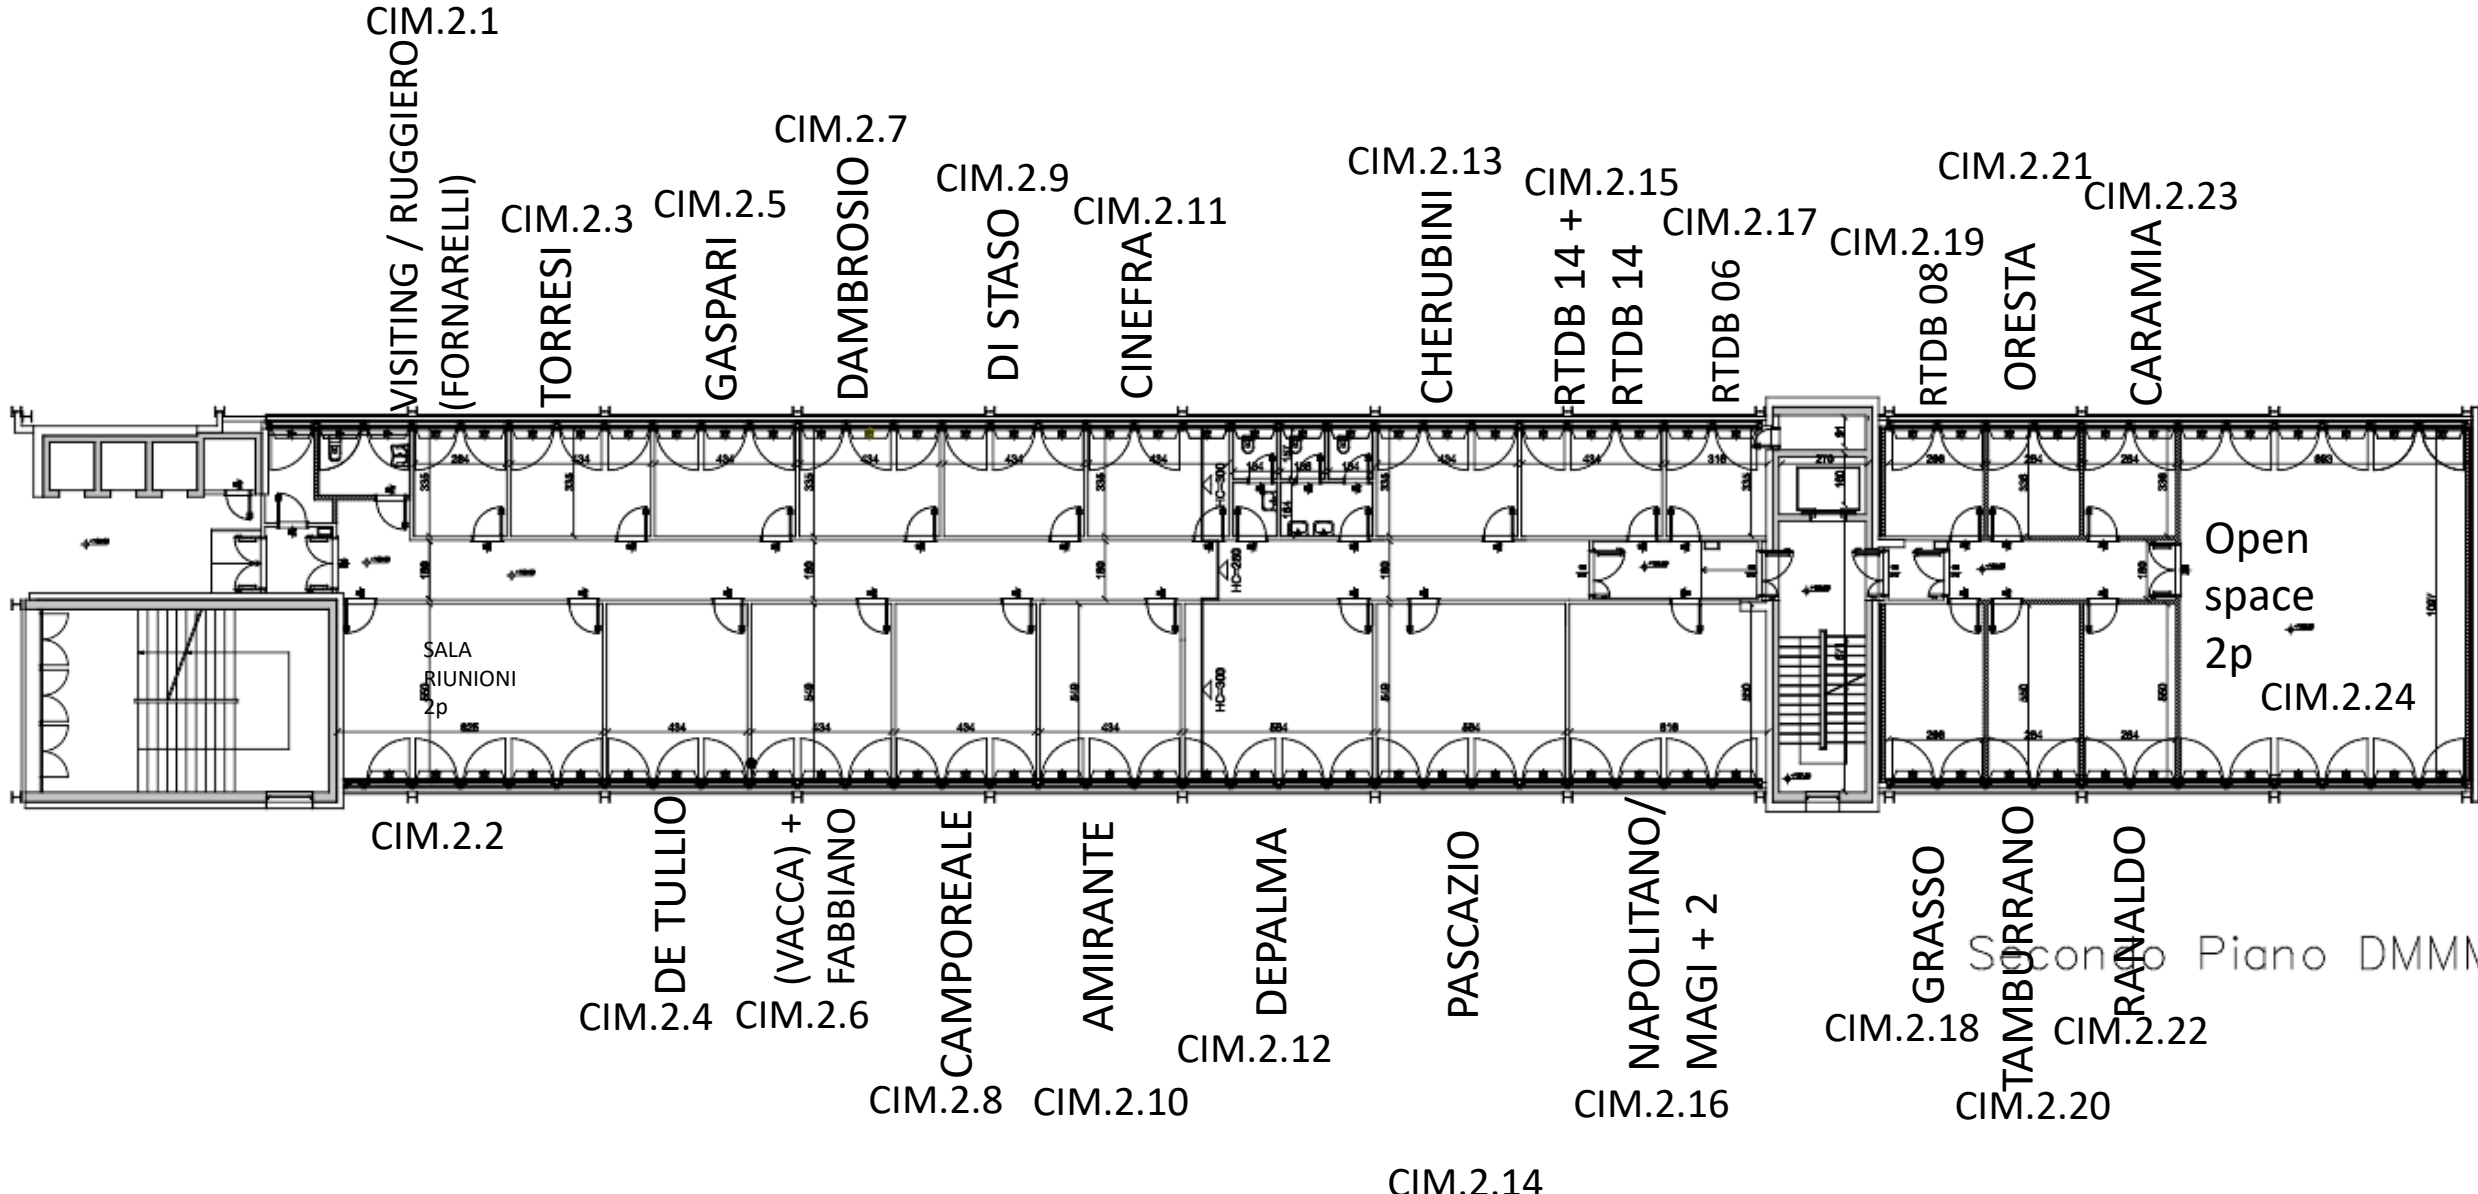

Secondo piano (Ascensore P3)

Secondo Piano DMMM