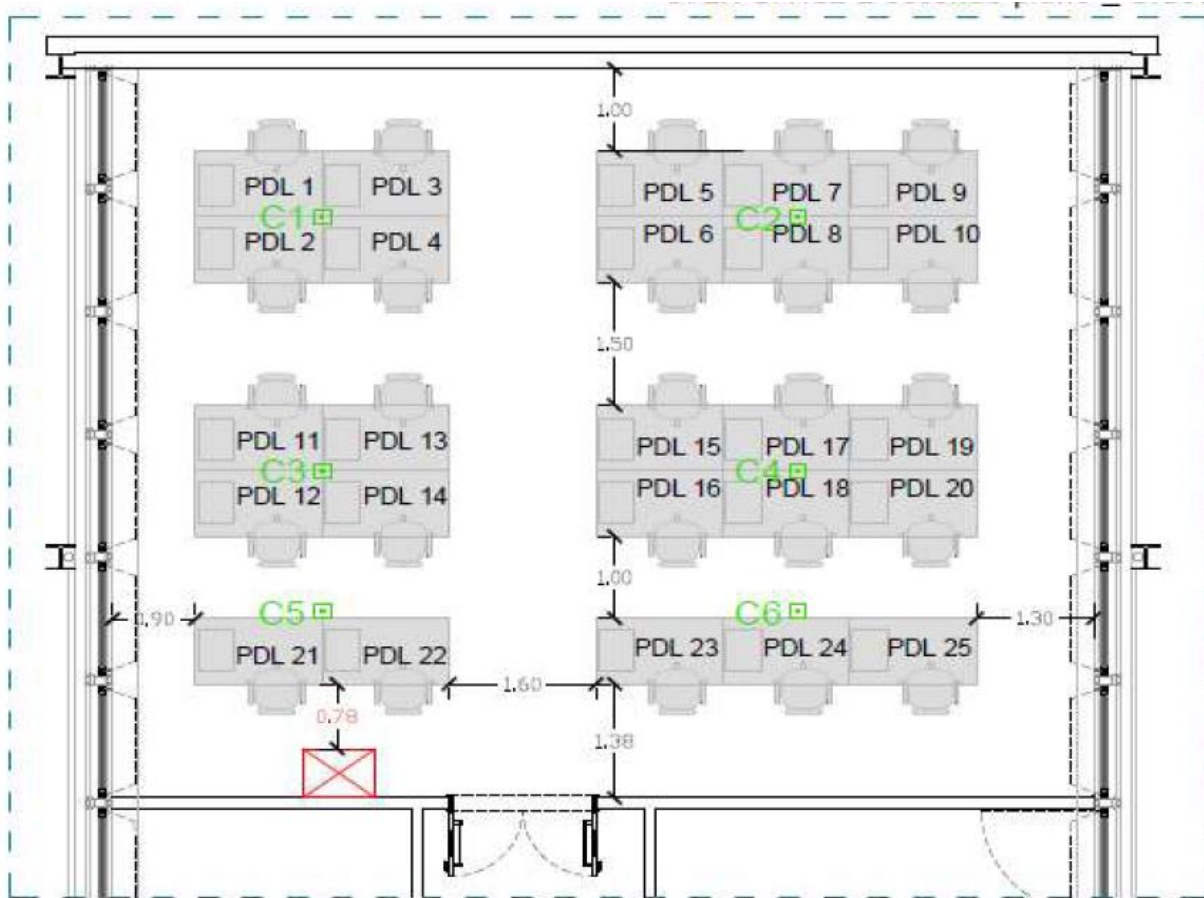

Open Space II Piano

Secondo Piano		
PDL1	Filomeno	Giovanni
PDL2	Saponaro	Gianmarco
PDL3	Ceglie	Vito
PDL4	Cassone Potenza	Magda Elvira
PDL5	Tirri	Antonia
PDL6	Merangolo	Vincenzo
PDL7	Mastrangelo	Massimiliano
PDL8	Santeramo	Michele
PDL9	Passiatore	Donatella
PDL10	Giannotta	Alessandro
PDL11	Calò	Giuseppe
PDL12	Baloch	Daniyal Altaf
PDL13	Bernardi	Claudio
PDL14	Quatraro	Vincenzo
PDL15	Morvayovà	Alexandra
PDL16	Zaeimi	Mohammad
PDL17	Morfini	Luigi
PDL18	Pellegrini	Alessandro
PDL19	Ricci	Marina
PDL20	Laviola	Enricoandrea
PDL21	Bellino	Luca
PDL22	Ugenti	Angelo
PDL23	Rubino	Andrea
PDL24	Tafuni	Alessandro
PDL25	Ninni	Davide